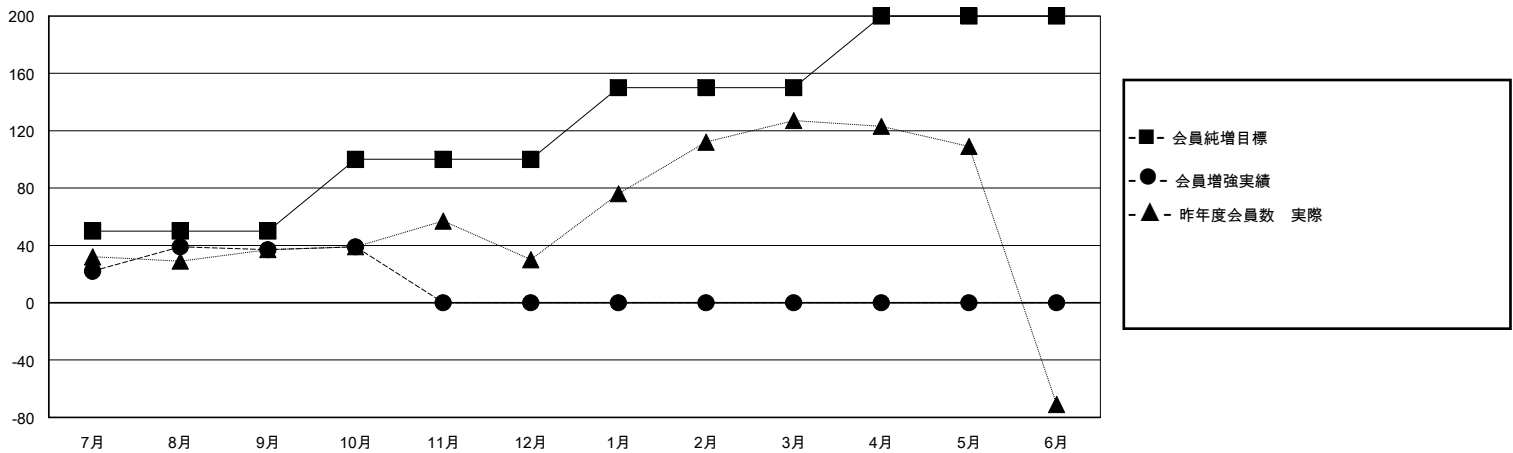

MONTHLY MEMBERSHIP PROGRESS REPORT

District 333 E

Results as of: 10/31/2023

GMT:

地域 JAPAN

GMT会則地域

クラブ				名			
結果: 2023-2024				結果: 2023-2024			
四半期	新クラブ目標	新クラブ	解散クラブ	四半期	会員純増目標	会員増強実績	退会者(転籍を含む)実際
7月/8月/9月	1	0	0	7月/8月/9月	50	101	62
10月/11月/12月	0	0	0	10月/11月/12月	50	14	12
1月/2月/3月	0	0	0	1月/2月/3月	50	0	0
4月/5月/6月	0	0	0	4月/5月/6月	50	0	0

新クラブ目標及び実績累計

会員目標及び実績累計

解散クラブ: 0	36 CLUBS OF 80 一名以上の新会員を登録	男女別 男性 2,898 (72.56%) 女性 1,096 (27.44%)
退会者 物故会員 6 クラブ解散 0 その他 68 合計 74	会員累計データを見るには、ここをクリック	世帯主/家族会員合計 1,758 国際会費半額の家族会員 1,076